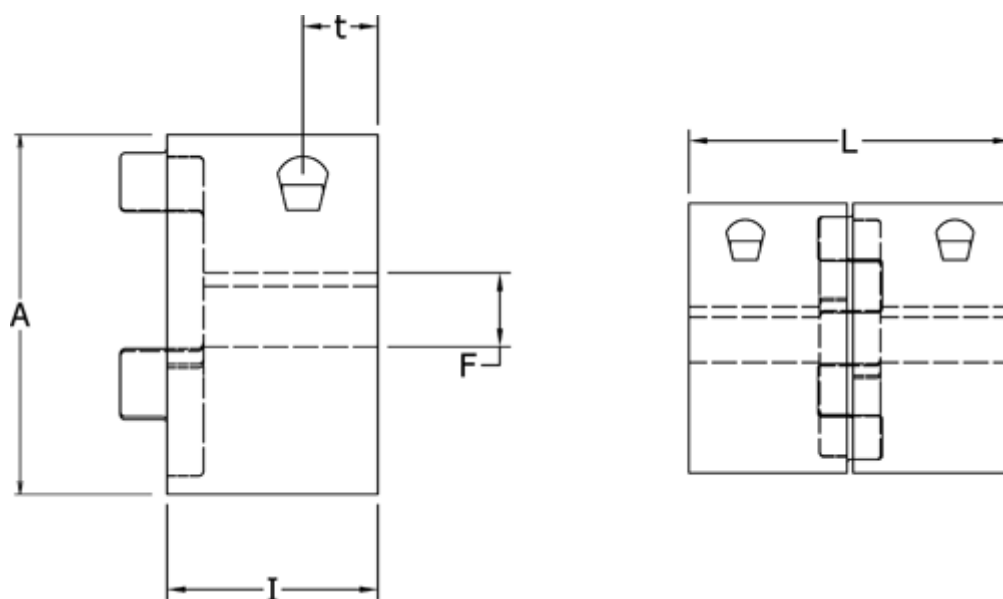

Varenummer: 3335038M032
Beskrivelse: Klemnav Klonex ES 38/45
ALU Aluminium, Boring 32H7 mm

Mål

A = 80
F = 32
I = 45
L = 114
t = 16.0